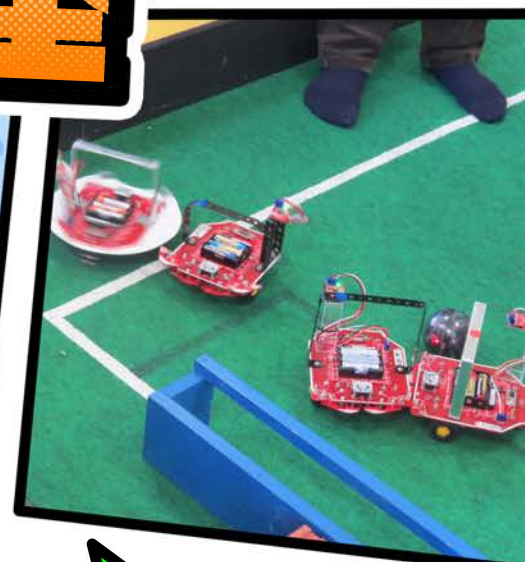

対象 小学校3年生~中学生 8名
保護者同伴可
ただし小学校3・4年生は保護者同伴必須
全日程参加できる方

参加費 1,000円
※10/21にお支払いください。

サイエンスワールド 連続講座

開催日 11/17 18 25 12/1 2 23 日祝

申込 10/20 9:00~より 電話にて 先着順 定員になり次第締切 **時間** 10:00~16:00

対象 小学校4年生~中学生 16名
全日程参加できる方 **参加費** 15,000円
※ロボット代+大会参加費

自分で作ったロボットでサッカーチャレンジ!
ロボットの製作から、パソコンを使ったプログラミングまで行って、
目指せ!ロボット博士!!

ロボットの 回遊教室

**10/20
受付開始**

岐阜県先端科学技術体験センター
サイエンスワールド
住所 〒509-6133 岐阜県瑞浪市明世町戸狩 54
TEL/FAX (0572)66-1151/(0572)66-1152
URL <https://www.sw-gifu.com>
開館時間 9:00~17:00
入館料 無料
休館日 毎週月曜日および祝日の翌日 年末年始 他