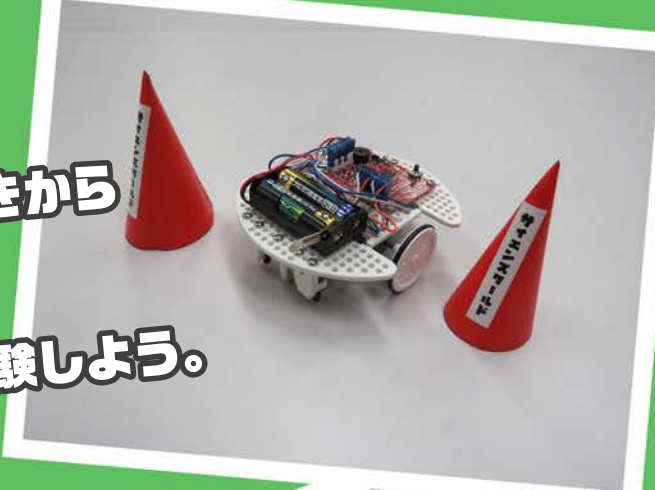

キミの命令でロボットが動く!
 前進や後退、回転といった基本的な動きから
 さらにはライトレースまで、
 ロボットプログラミングの基礎を体験しよう。

ロボット 体験講座

2020
10/10(土) 11(日)

時間

① 9:45~ ② 11:15~
 ③ 13:30~ ④ 15:00~

各回60分程度

参加費

無料

※ロボットはお持ち帰りいただけません

対象

4歳以上 各回6名まで

ただし小学校6年生までは
保護者ペアでお申し込みください

申込

9/12(土)

9:00より 電話にて申込
 先着順 定員になり次第締切

岐阜県先端科学技術体験センター
サイエンスワールド